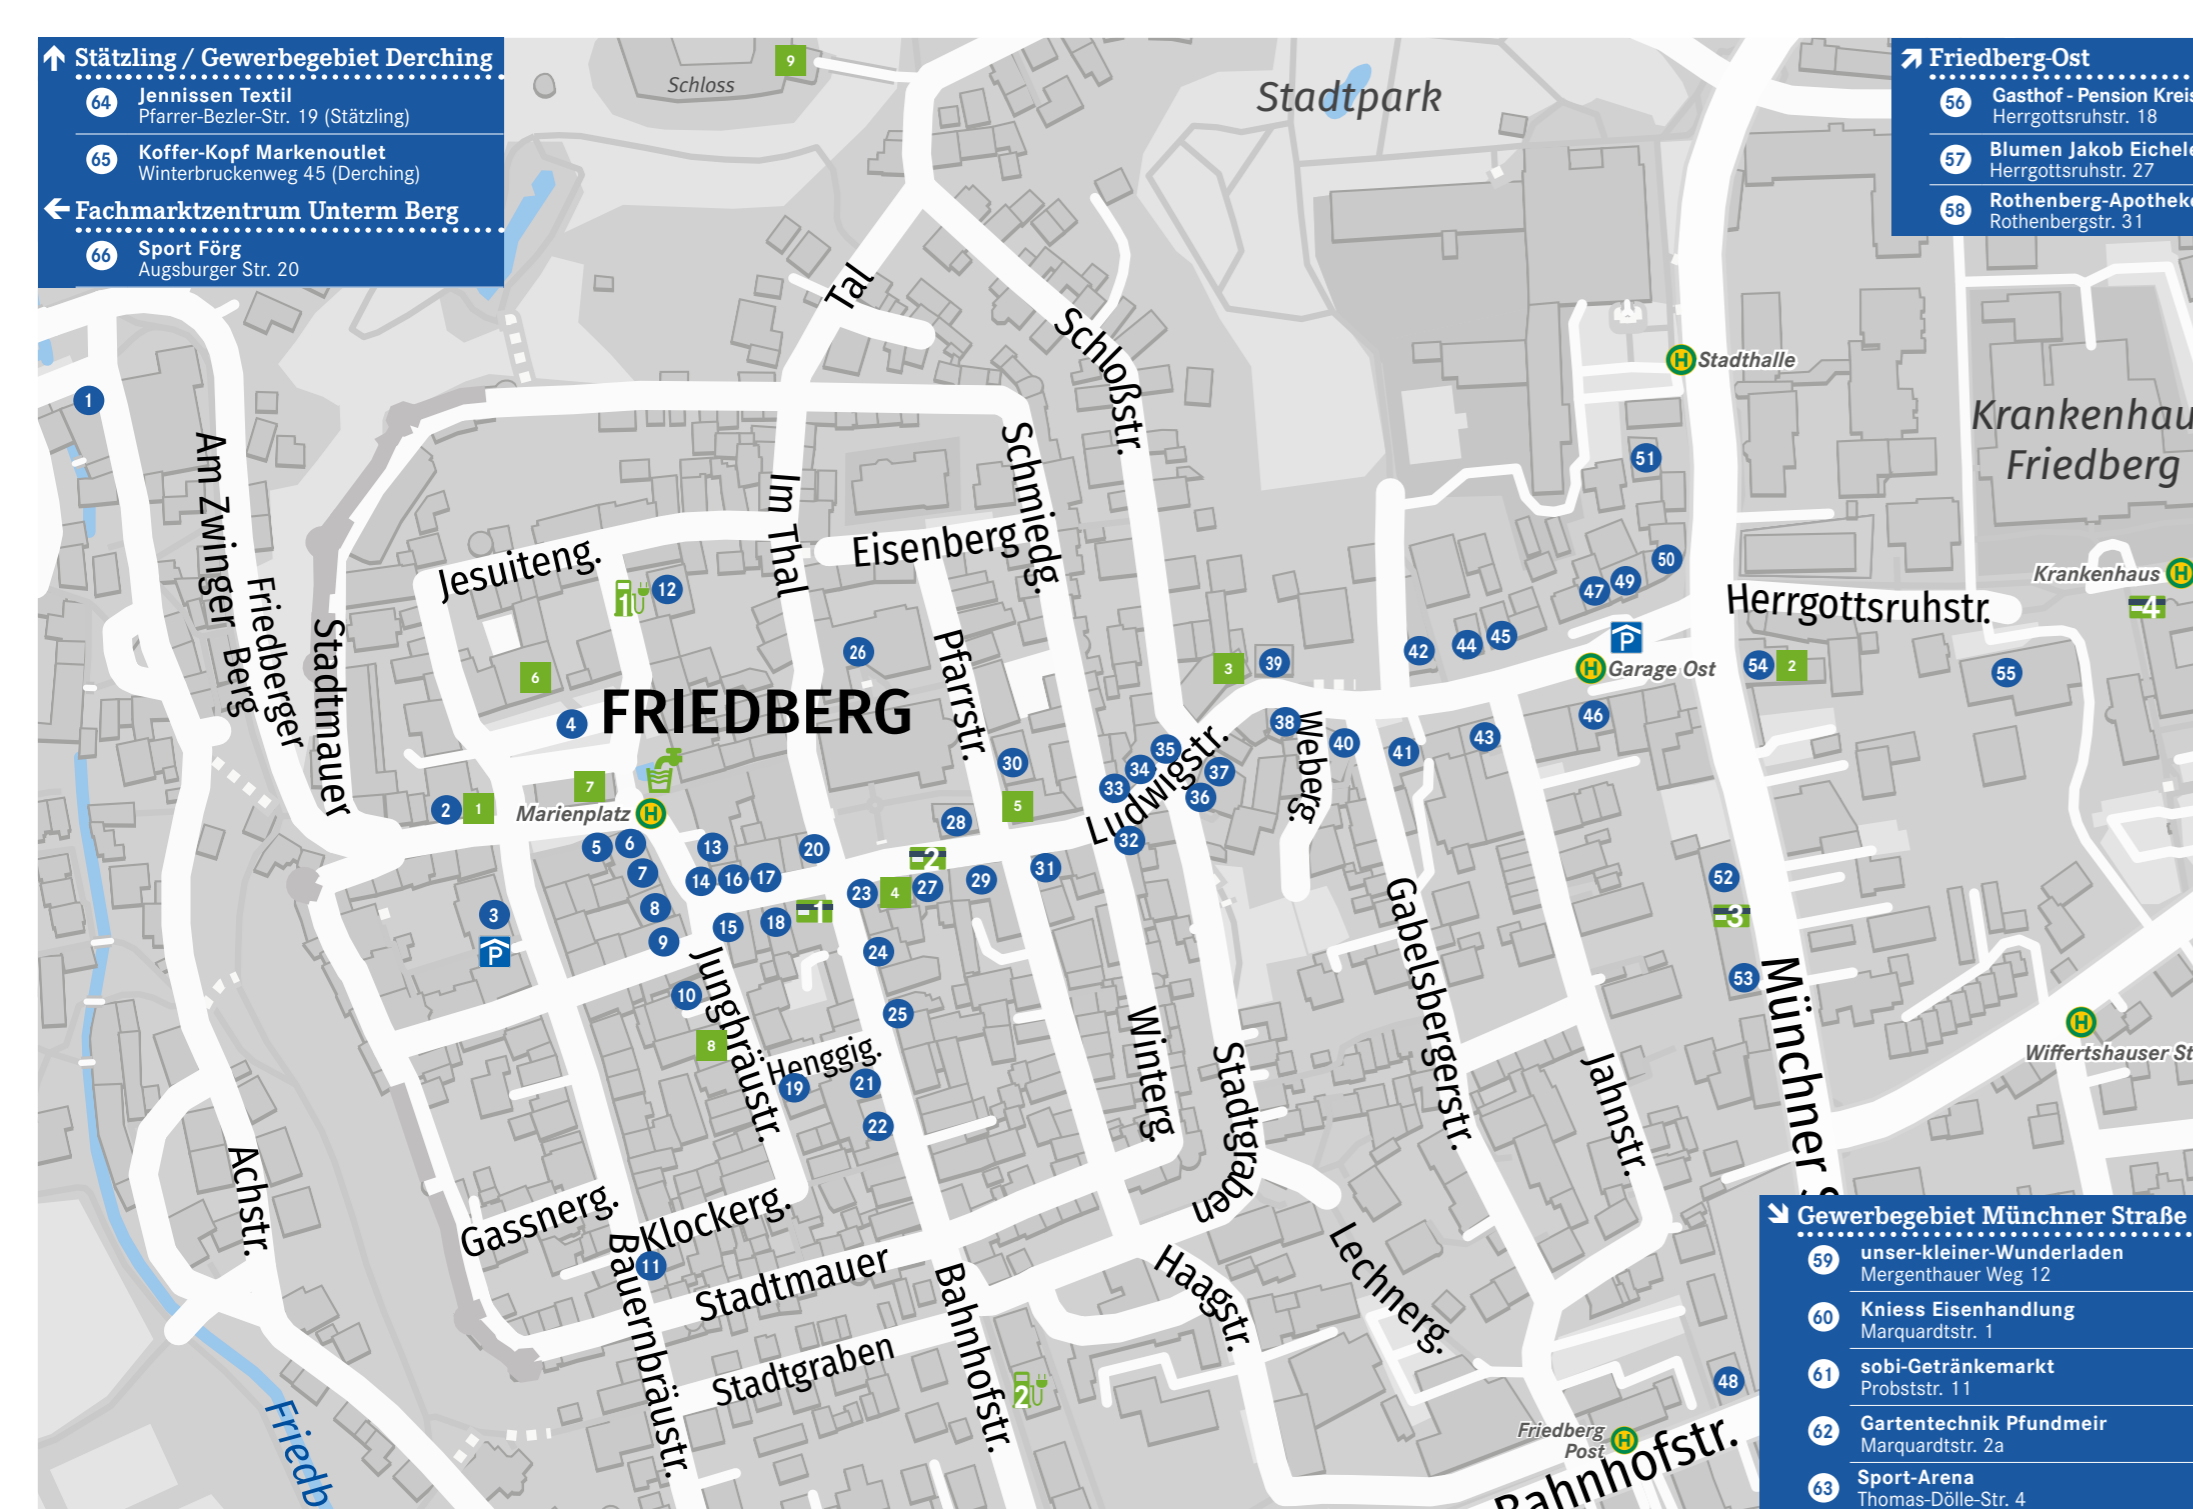

1. **Stätzling / Gewerbegebiet Derching**
2. 64 Jennissen Textil
     Pfarrer-Bezler-Str. 19 (Stätzling)
   - 65 Koffer-Kopf Markenoutlet
     Winterbruckenweg 45 (Derching)
3. **Fachmarktzentrum Unterm Berg**
4. 66 Sport Förg
     Augsburger Str. 20

1. **Friedberg-Ost**
2. 56 Gasthof - Pension Kreisi
     Herrgottsruhstr. 18
   - 57 Blumen Jakob Eichele
     Herrgottsruhstr. 27
   - 58 Rothenberg-Apotheke
     Rothenbergstr. 31

1. **Gewerbegebiet Münchner Straße**
2. 59 unser-kleiner-Wunderladen
     Mergenthauer Weg 12
   - 60 Kniess Eisenhandlung
     Marquardtstr. 1
   - 61 sobi-Getränkemarkt
     Probststr. 11
   - 62 Gartentechnik Pfundmeir
     Marquardtstr. 2a
   - 63 Sport-Arena
     Thomas-Dölle-Str. 4

1. **Bekleidung • Mode • Accessoires**
2. 3 Patchwork - Haus für Handarbeit
     Bauernbräustr. 4
   - 5 Weltladen
     Marienplatz 18
   - 7 KULTSTORE
     Marienplatz 17
   - 9 Schuhhaus Kratzer & Hessing
     Marienplatz 15
   - 15 anziehend BRK Kleiderladen
     Ludwigstr. 2
   - 18 Sinn & Seide - Ihr Wäschefachgeschäft
     Ludwigstr. 4 - 6
   - 19 Zwergenstüberl Friedberg
     Jungbräustr. 7
   - 20 Strumpfinsel
     Ludwigstr. 5
   - 34 Parfümerie Herznote
     Ludwigstr. 15
   - 35 Tamaro Fashion
     Ludwigstr. 15
   - 46 Koffer-Kopf
     Ludwigstr. 42
   - 59 unser-kleiner-Wunderladen
     Mergenthauer Weg 12
   - 64 Jennissen Textil
     Pfarrer-Bezler-Str. 19 (Stätzling)
   - 65 Koffer-Kopf Markenoutlet
     Winterbruckenweg 45 (Derching)
   - 66 Sport Förg
     Augsburger Str. 20

1. **Optiker • Hörgeräte • Foto**
2. 29 AUGENSACHE
     Brille Kontaktlinse
     Ludwigstr. 16
   - 21 iffland.hören
     Bahnhofstr. 10
   - 33 KINI HÖREN
     Ludwigstr. 13
   - 36 Foto Hatzold
     Ludwigstr. 26
   - 37 Optik Sautter
     Ludwigstr. 26
   - 40 Das Brillenhaus
     Ludwigstr. 34

1. **Beauty • Gesundheit • Apotheke**
2. 11 Hair by Hugo
     Bauernbräustr. 21
   - 17 Rosen-Apotheke
     Ludwigstr. 3
   - 34 Parfümerie Herznote
     Ludwigstr. 15
   - 42 Ludwigs-Apotheke
     Ludwigstr. 25
   - 52 Systemkosmetik Hautnah
     Münchner Str. 2
   - 58 Rothenberg-Apotheke
     Rothenbergstr. 31

1. **Blumen • Geschenke • Dekorationen • Wohnen**
2. 3 Patchwork - Haus für Handarbeit
     Bauernbräustr. 4
   - 5 Weltladen
     Marienplatz 18
   - 14 Blumenecke Friedberg
     Ludwigstr. 1
   - 22 Platzhirsch
     Bahnhofstr. 12
   - 23 Altstadtcafé Weißgerber
     Ludwigstr. 10
   - 25 Teegarten
     Bahnhofstr. 7
   - 30 Ich BIN's regional&unverpackt
     Pfarrstraße 4
   - 31 Der Gerblinger - Buchhandlung
     Ludwigstr. 18
   - 34 Parfümerie Herznote
     Ludwigstr. 15
   - 38 vom Fass - Ihn. Ulrich Roth
     Ludwigstr. 32
   - 57 Blumen Jakob Eichele
     Herrgottsruhstr. 27
   - 59 unser-kleiner-Wunderladen
     Mergenthauer Weg 12

1. **Bäckerei • Cafes**
2. 10 BinenStich Café & Bar
     Jungbräustr. 4
   - 23 Altstadtcafé Weißgerber
     Ludwigstr. 10
   - 30 Ich BIN's regional&unverpackt
     Pfarrstraße 4
   - 26 Divano
     Pfarrstr. 1
   - 41 Bäckerei Konditorei Wolf
     Ludwigstr. 36
   - 50 Eiscafe Tutti Frutti
     Ludwigstr. 41

1. **Restaurant • Gaststätten • Bars**
2. 2 Gambrinus-Keller
     Marienplatz 2
   - 10 BinenStich Café & Bar
     Jungbräustr. 4
   - 22 Platzhirsch
     Bahnhofstr. 12
   - 23 Altstadtcafé Weißgerber
     Ludwigstr. 10
   - 45 Laterne
     Ludwigstr. 31
   - 54 Gasthof zur Linde
     Münchner Str. 1
   - 56 Gasthof - Pension Kreisi
     Herrgottsruhstr. 18